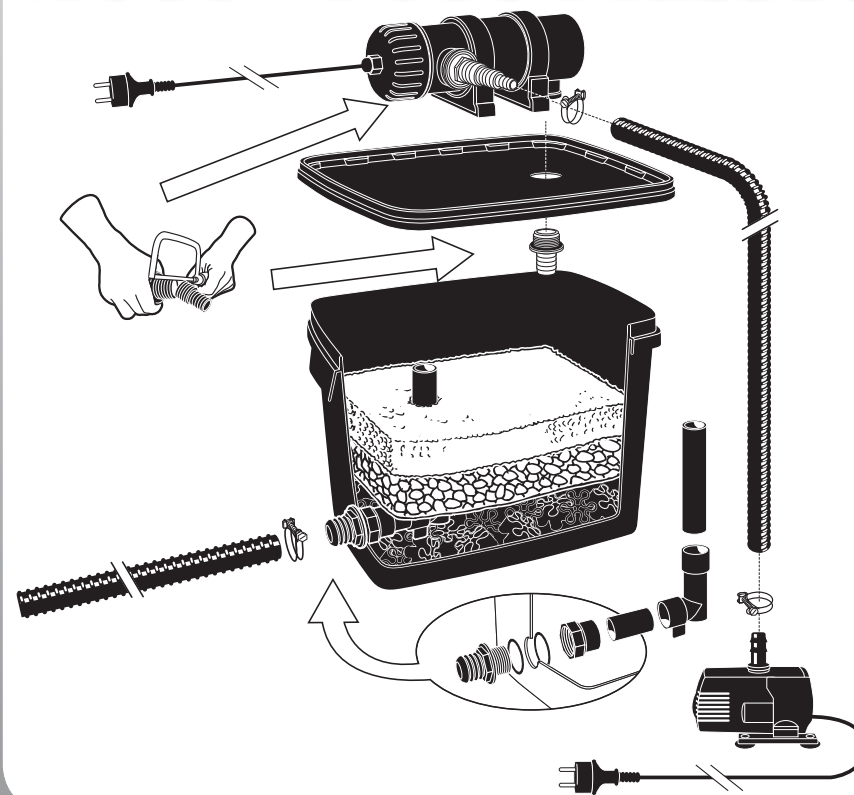

# FiltraPure Plusset

## 2000 Plusset

**FLORA-PACK**  
a kerti tó webáruház

## 4000 - 7000 Plusset

### 3 Veiligheid

De gebruiksaanwijzingen voor de samen met het Ubbink - vijverfilter ingezette pomp en het uvc-apparaat moeten strikt in acht worden genomen.