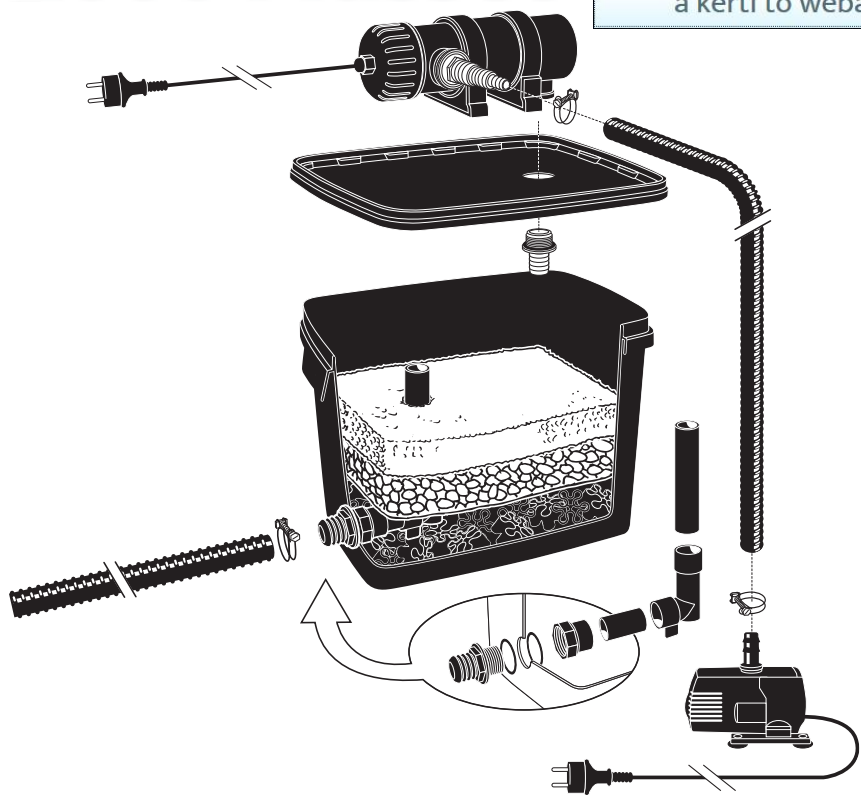

# FiltraPure Plusset

## 2000 Plusset

**FLORA-PACK**  
a kerti tó webáruház

## 4000 - 7000 Plusset